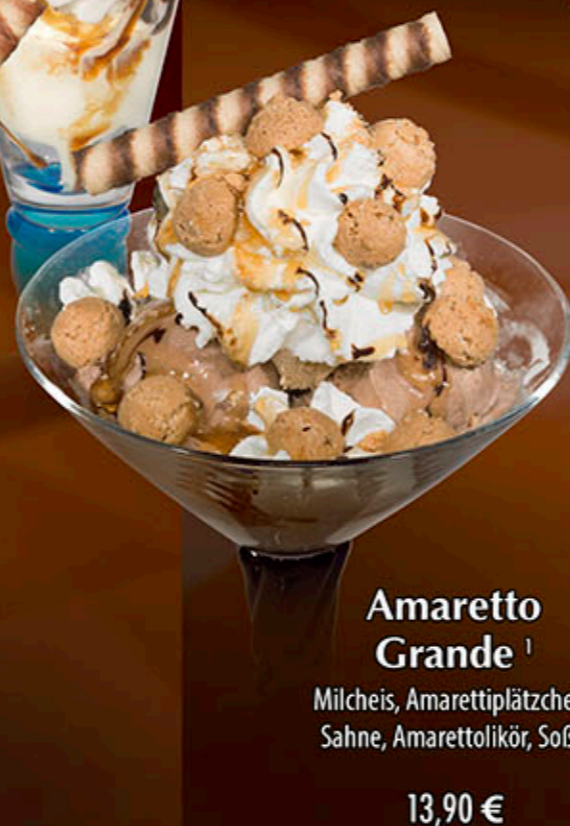

12,90 €

**Erdbeer Sorbet**

Erdbeereis, Cointreau, Sekt

12,90 €

Alle Eisbecher können Allergene A, C, E, G, H, O enthalten.

**Krokant Grande<sup>1</sup>**  
Milcheis, Krokantstreusel, Sahne, Soße  
12,90 €

**Cappuccino-Becher Grande<sup>1</sup>**  
Cappuccino- und Vanilleeis, Schokobohnen, Sahne, Soße, Kaffeelikör  
11,90 €

**Stracciatella-Becher Grande<sup>1</sup>**  
Stracciatellaeis, Sahne, Schokosoße, Schokolikör, Schokoraseln  
12,90 €

**Karamell Grande<sup>1</sup>**  
Milcheis, Karamellsoße, Sahne  
13,90 €

Alle Eisbecher können Allergene A, C, E, G, H, O enthalten.